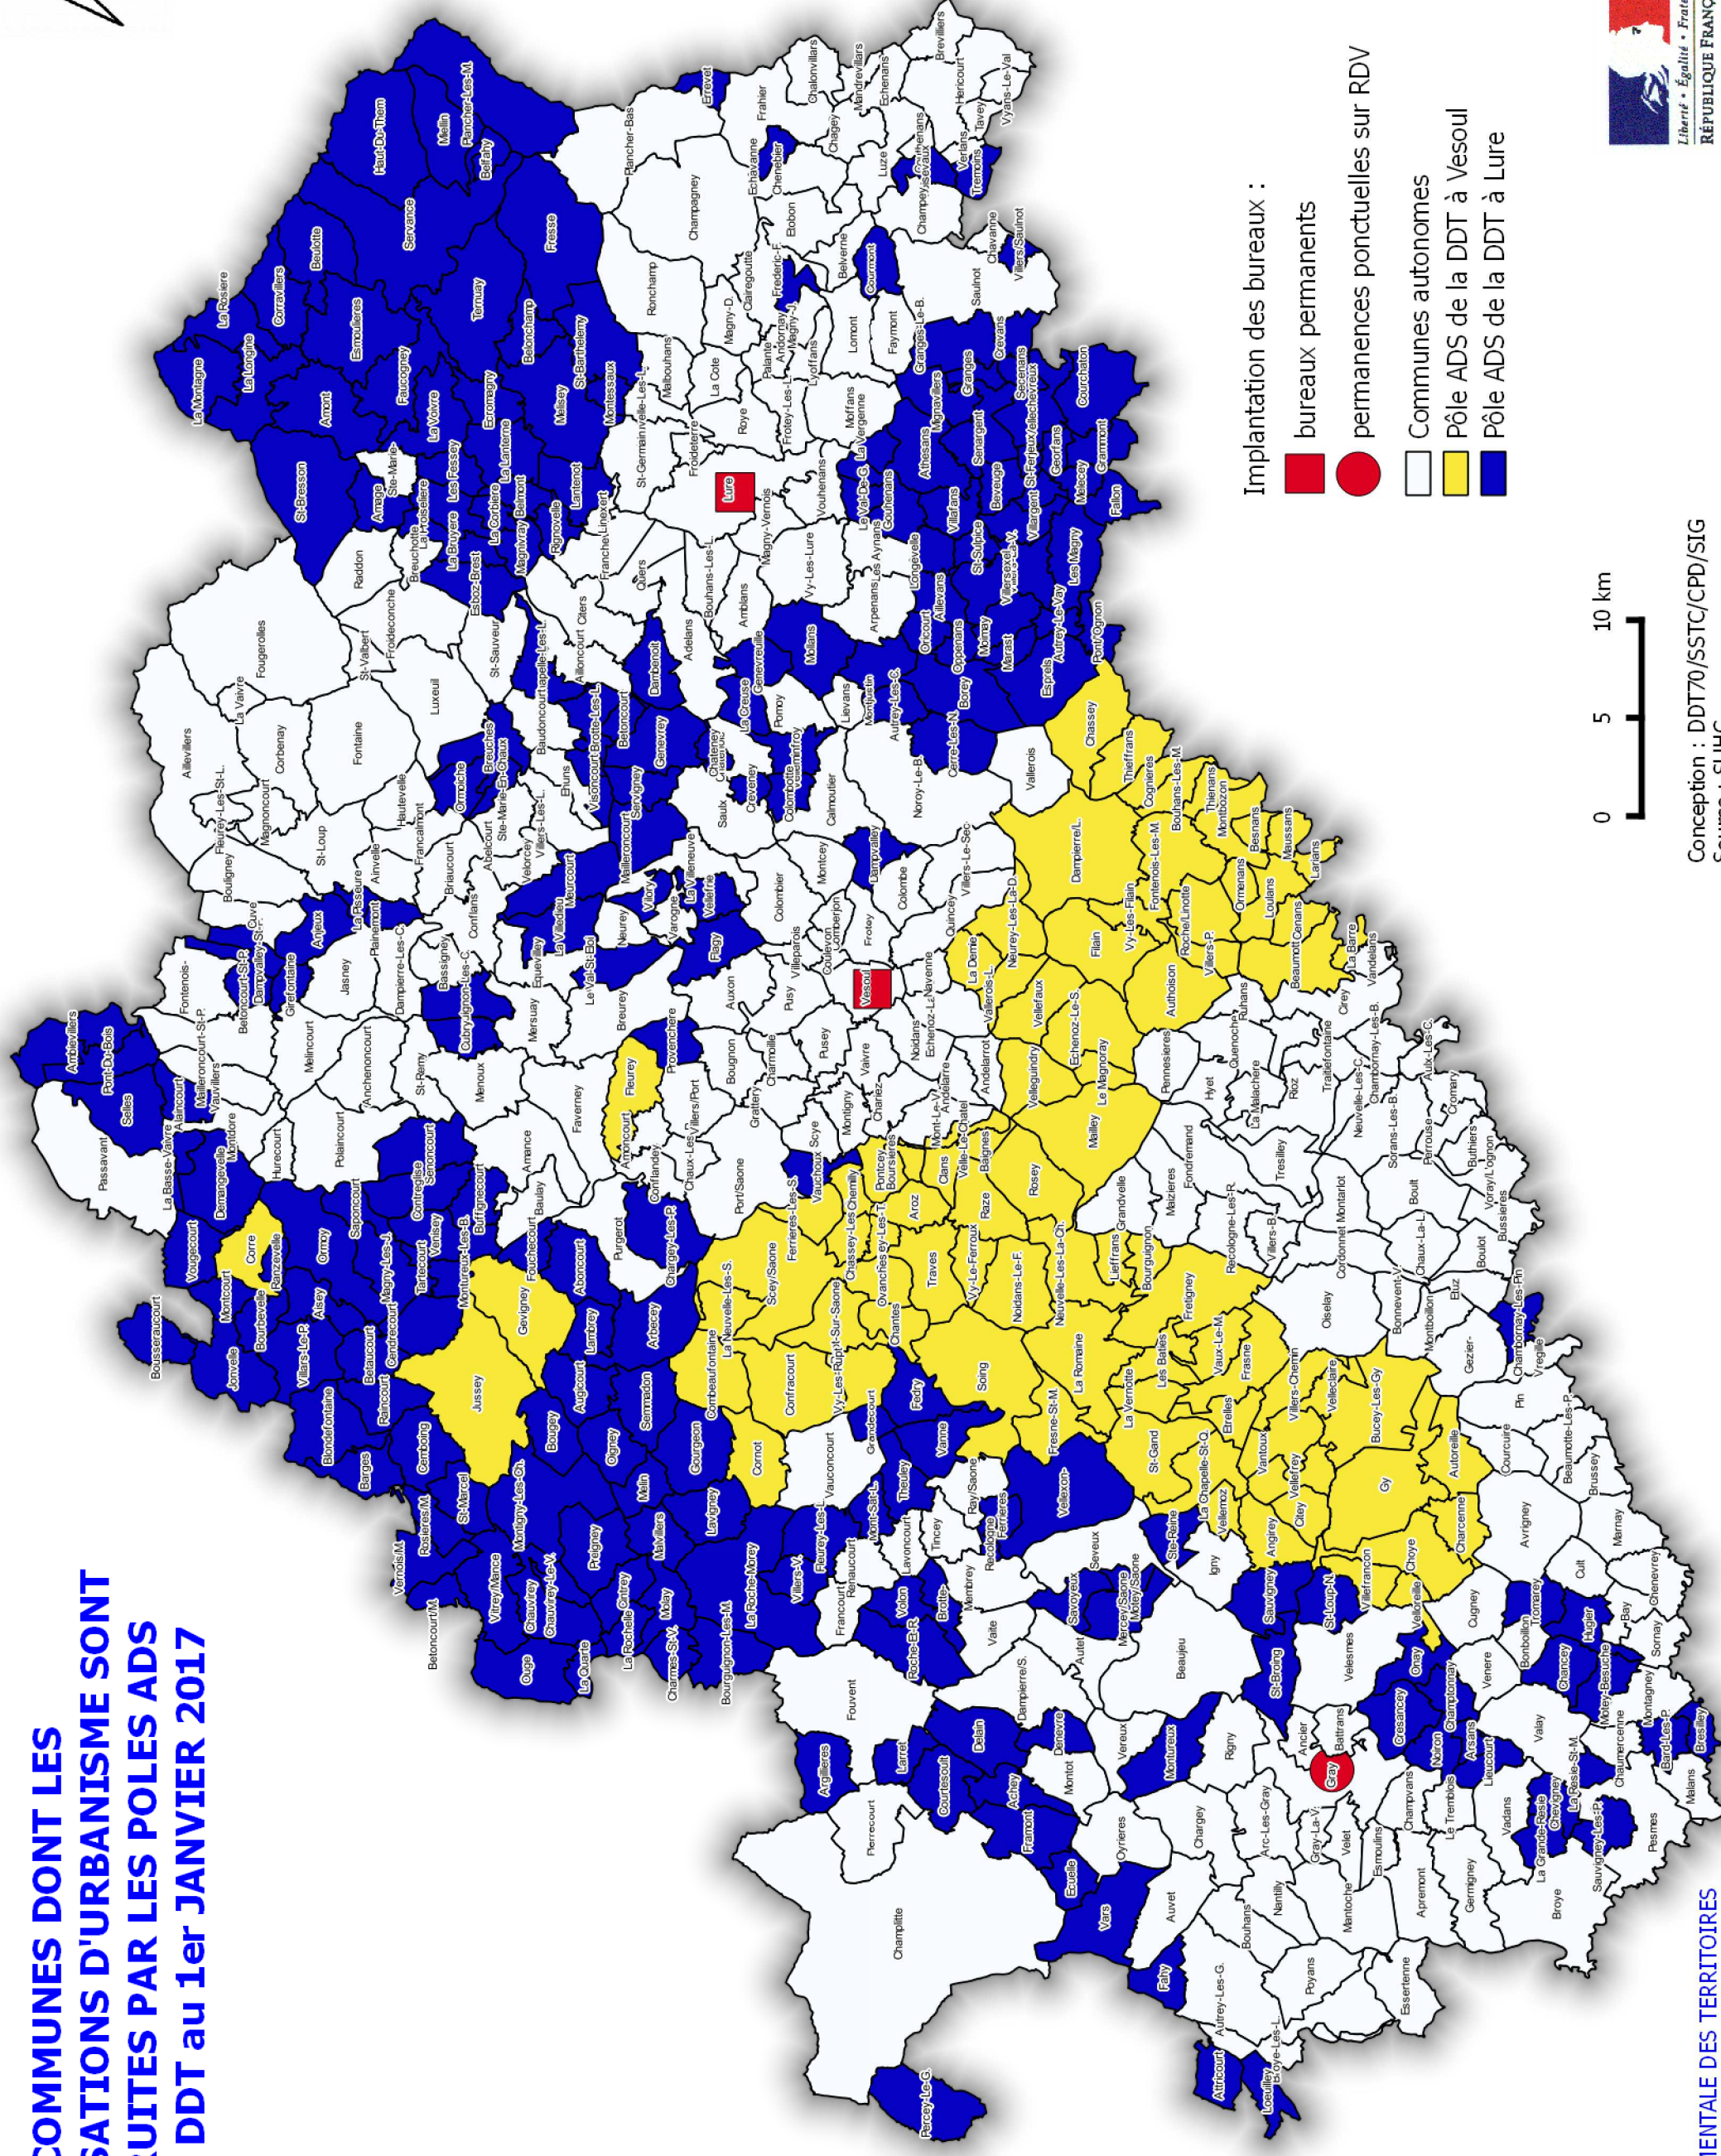

COMMUNES DONT LES AUTORISATIONS D'URBANISME SONT INSTRUITES PAR LES POLES ADS DE LA DDT au 1er JANVIER 2017

Implantation des bureaux :

- bureaux permanents
- permanences ponctuelles sur RDV
- Communes autonomes
- Pôle ADS de la DDT à Vesoul
- Pôle ADS de la DDT à Lure